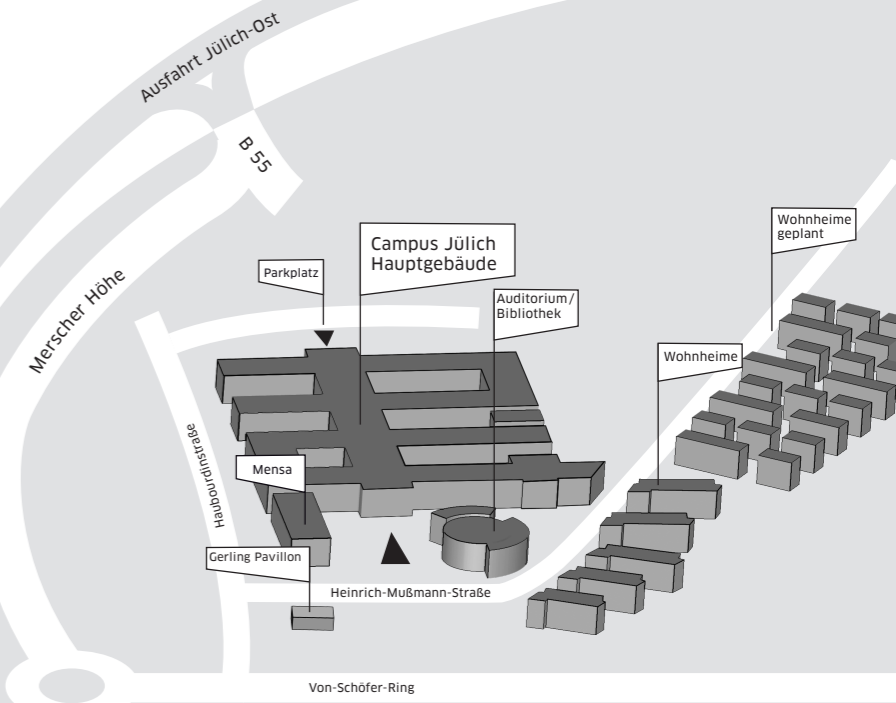

Standorte der FH Aachen

Campi und Standorte in Aachen

- **Bayernallee 9** Fachbereich Architektur
  Fachbereich Bauingenieurwesen
  Mensa III
  Fachschaft Bau
- **Boxgraben 100** Fachbereich Gestaltung
  Fachschaft Gestaltung
  Prüfstand Automotive
  (FB Luft- und Raumfahrttechnik)
- **Eupener Straße 70** Fachbereich Elektrotechnik
  und Informationstechnik
  Fachbereich Wirtschaftswissenschaften
  Mensa EUPS
  Hochschulbibliothek (Verwaltung)
  Fachschaft Elektrotechnik
  und Informationstechnik
  Fachschaft Wirtschaft
  Gleichstellungsbeauftragte
  International Faculty Office
- **Goethestraße 1-3** Fachbereich Maschinenbau und Mechatronik
  Fachschaft Goethestraße
  Mensa GastroGoethe
- **Hohenstaufenallee 6** Fachbereich Luft- und Raumfahrttechnik
- **Hohenstaufenallee 10** Zentrale Qualitätsentwicklung -
  Akkreditierung und Bologna
  Studierenden-Service-Center mit
  Akademischem Auslandsamt,
  ASTA und Allgemeiner Studienberatung
- **Kalverbenden 6** Zentralverwaltung
  Hochschulleitung
- **Stephanstraße 58-62** Studierendensekretariat
  Personalrat

Campus Jülich

- **Heinrich-Mußmann-
  Straße 1-5** Fachbereich Chemie und Biotechnologie
  Fachbereich Medizintechnik
  und Technomathematik
  Fachbereich Energietechnik
- Akademisches Auslandsamt
  Allgemeine Studienberatung
  Studierendensekretariat
  Fachschaft Technik
- Mensa IV
- Wohnheime
  Auditorium / Bibliothek
  Gerling Pavillon

A 44 Düsseldorf / Neuss